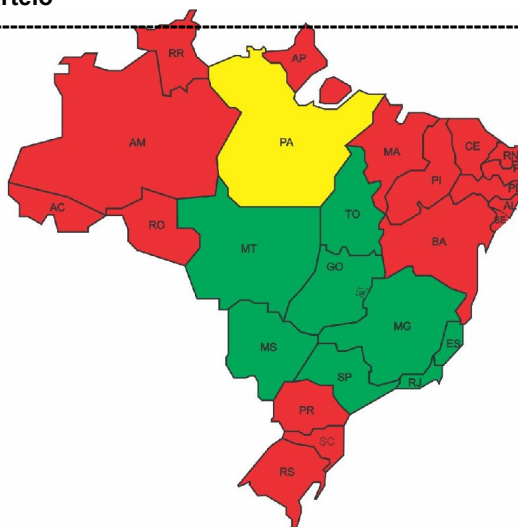

MATRIZES BRANGUS BASE							
O.E	Lote	Qtd	Sexo	Animais	Peso	Vendedor	Observação
77°	41	4	Fêmea	BRANGUS JT 2399 - BRANGUS JT 2696 - BRANGUS JT 2708 - BRANGUS JT 2723	549 kg	Fazenda Terra Boa	
78°	40	3	Fêmea	BRANGUS JT 2386 - BRANGUS JT 2706 - BRANGUS JT 2718	570,66 kg	Fazenda Terra Boa	
79°	42	2	Fêmea	BRANGUS JT 2704 - BRANGUS JT 2725	519 kg	Fazenda Terra Boa	
80°	43	4	Fêmea	BRANGUS JT 2392 - BRANGUS JT 2697 - BRANGUS JT 2699 - BRANGUS JT 2707	449 kg	Fazenda Terra Boa	
81°	39	4	Fêmea	BRANGUS JT 2387 - BRANGUS JT 2395B - BRANGUS JT 2410 - BRANGUS JT 2419	576 kg	Fazenda Terra Boa	
82°	37	2	Fêmea	BRANGUS JT 2702 - BRANGUS JT 2703	630,5 kg	Fazenda Terra Boa	
83°	38	4	Fêmea	BRANGUS JT 2390 - BRANGUS JT 2698 - BRANGUS JT 2705 - BRANGUS JT 2720	549,5 kg	Fazenda Terra Boa	

Condições de pagamento:

- 30 parcelas (2+2+2+2+2+20), sendo:

2 parc. à vista + 2 parc. com 30 dias + 2 parc. com 60 dias + 2 parc. com 90 dias + 2 parc. com 120 dias + 20 parc. mensais iguais

- 12 parcelas (1+11), sendo:

1 parc. à vista + 11 parc. mensais iguais com 4% de desconto

- À vista, com 8% de desconto

Comissão de compra: 8% sobre o valor da batida do martelo

JORGE LUIZ ARBIZA

GERSON LIMA

- **PARÁ** REDENÇÃO, XINGUARA, MARABÁ E ALTAMIRA (BR 163 ATÉ NOVO PROGRESSO)
- **FRETE GRÁTIS** MALHA RODVIÁRIA NACIONAL
- **ESTADOS NÃO ATENDIDOS**